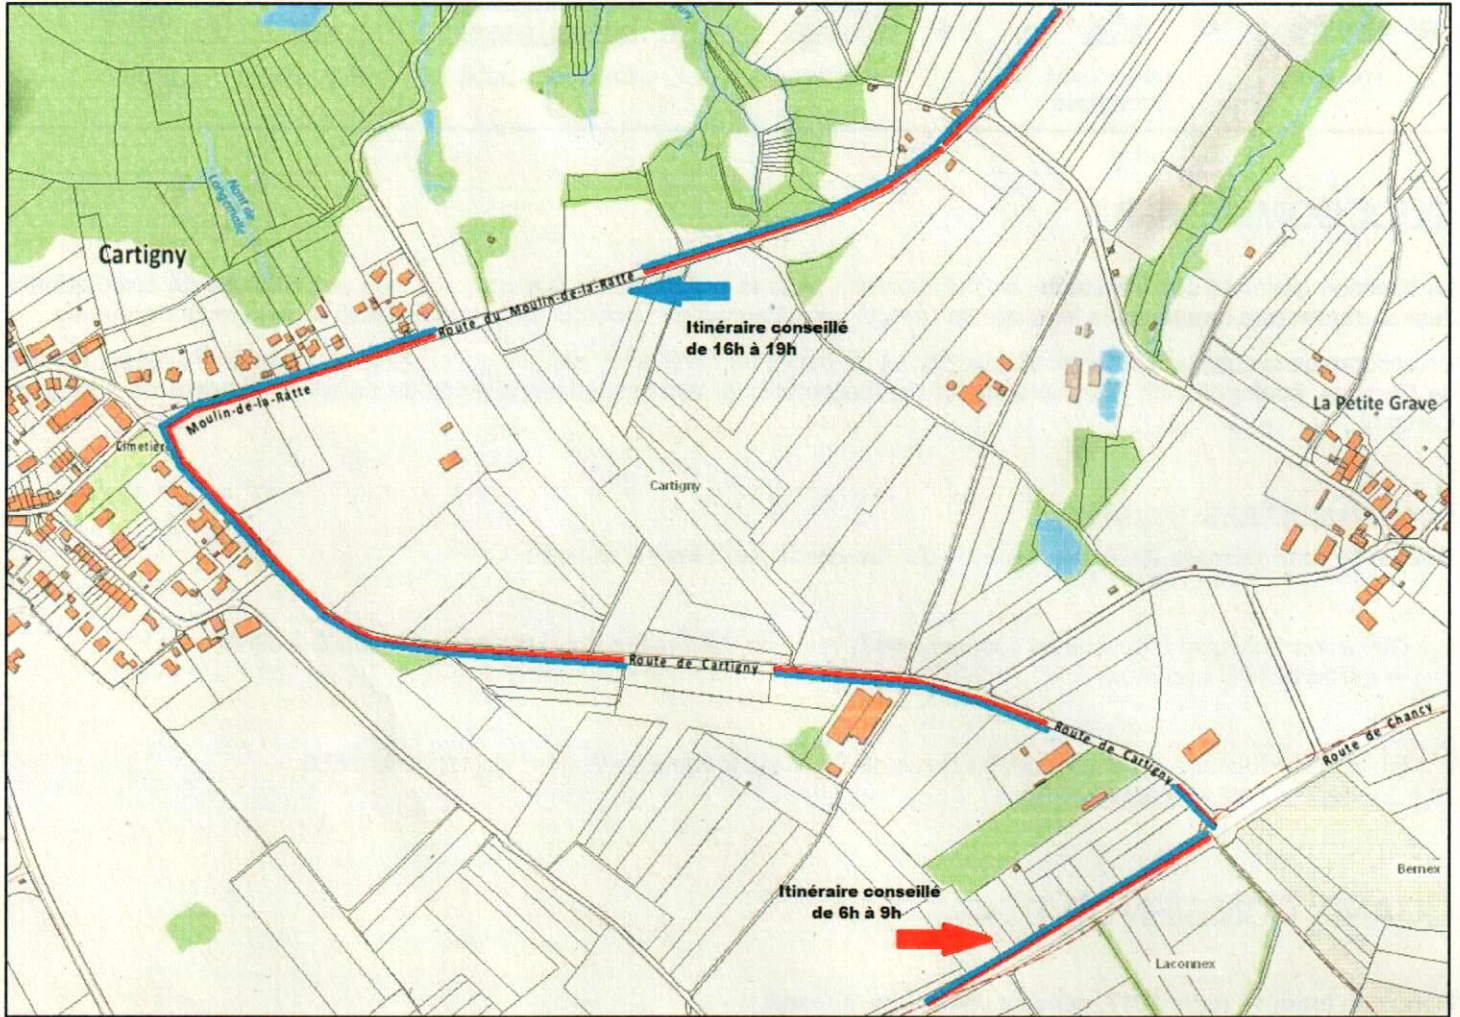

VILLAGE DE CARTIGNY
MISE À L'ESSAI D'UN SCHEMA DE CIRCULATION
 DEPUIS LE LUNDI 13 MARS 2017, DURANT 1 AN

NOUVEAUX SCHEMAS DE CIRCULATION

RENSEIGNEMENTS

DETA - DGT
 OLIVIER CAUMEL, DIRECTEUR
 TÉL. 022 546 78 50
 WWW.GE.CH/AVIS-DE-TRAVAUX